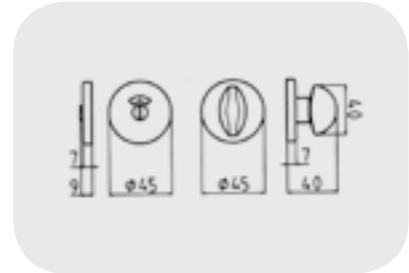

4000

cod. imballo ind.	descrizione		
cod. indust. pack.	description		
4000	rosetta con nottolino WC D. 50 coprivite WC set with rose D. 50 without holes	100	10

technical informations

4100

cod. imballo ind.	descrizione		
cod. indust. pack.	description		
4100	rosetta con nottolino WC D. 50 viti in vista WC set with rose D. 50 screws at sight	100	10

technical informations

4200

cod. imballo ind.	descrizione		
cod. indust. pack.	description		
4200	rosetta con nottolino WC D. 52 coprivite WC set with rose D. 52 without holes	100	10

technical informations

4500

cod. imballo ind.	descrizione		
cod. indust. pack.	description		
4500	rosetta con nottolino WC D. 45 coprivite WC set with rose D. 45 without holes	100	10

technical informations

4300

cod. imballo ind.	descrizione		
cod. indust. pack.	description		
4300	Nottolino WC su rosetta ovale coprivite WC set on oval rose without holes	200	20

technical informations

4320

cod. imballo ind.	descrizione		
cod. indust. pack.	description		
4320	Nottolino WC su rosetta tonda coprivite WC set on round rose without holes	100	10

technical informations