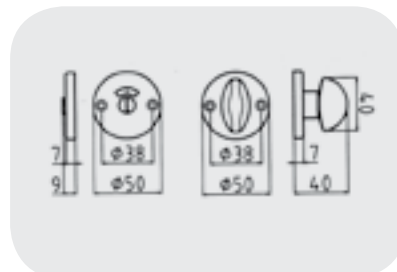

4000

cod. imballo ind.	descrizione		
cod. indust. pack.	description		
4000	rosetta con nottolino WC D. 50 coprivite WC set with rose D. 50 without holes	100	10

technical informations

4100

cod. imballo ind.	descrizione		
cod. indust. pack.	description		
4100	rosetta con nottolino WC D. 50 viti in vista WC set with rose D. 50 screws at sight	100	10

technical informations

4200

cod. imballo ind.	descrizione		
cod. indust. pack.	description		
4200	rosetta con nottolino WC D. 52 coprivite WC set with rose D. 52 without holes	100	10

technical informations

4500

cod. imballo ind.	descrizione		
cod. indust. pack.	description		
4500	rosetta con nottolino WC D. 45 coprivite WC set with rose D. 45 without holes	100	10

technical informations

4300

cod. imballo ind.	descrizione		
cod. indust. pack.	description		
4300	Nottolino WC su rosetta ovale coprivite WC set on oval rose without holes	200	20

technical informations

4320

cod. imballo ind.	descrizione		
cod. indust. pack.	description		
4320	Nottolino WC su rosetta tonda coprivite WC set on round rose without holes	100	10

technical informations