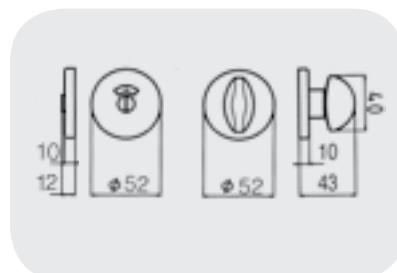

4000

cod. imballo ind.	descrizione		
cod. indust. pack.	description		
4000	rosetta con nottolino WC D. 50 coprivite WC set with rose D. 50 without holes	100	10

technical informations

4100

cod. imballo ind.	descrizione		
cod. indust. pack.	description		
4100	rosetta con nottolino WC D. 50 viti in vista WC set with rose D. 50 screws at sight	100	10

technical informations

4200

cod. imballo ind.	descrizione		
cod. indust. pack.	description		
4200	rosetta con nottolino WC D. 52 coprivite WC set with rose D. 52 without holes	100	10

technical informations

4500

cod. imballo ind.	descrizione		
cod. indust. pack.	description		
4500	rosetta con nottolino WC D. 45 coprivite WC set with rose D. 45 without holes	100	10

technical informations

4300

cod. imballo ind.	descrizione		
cod. indust. pack.	description		
4300	Nottolino WC su rosetta ovale coprivite WC set on oval rose without holes	200	20

technical informations

4320

cod. imballo ind.	descrizione		
cod. indust. pack.	description		
4320	Nottolino WC su rosetta tonda coprivite WC set on round rose without holes	100	10

technical informations