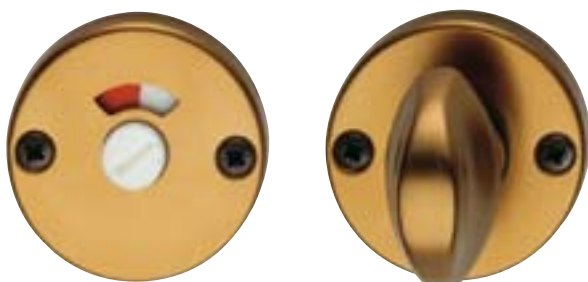

4000

cod. imballo ind.	descrizione		
cod. indust. pack.	description		
4000	rosetta con nottolino WC D. 50 coprivite WC set with rose D. 50 without holes	100	10

technical informations

4100

cod. imballo ind.	descrizione		
cod. indust. pack.	description		
4100	rosetta con nottolino WC D. 50 viti in vista WC set with rose D. 50 screws at sight	100	10

technical informations

4200

cod. imballo ind.	descrizione		
cod. indust. pack.	description		
4200	rosetta con nottolino WC D. 52 coprivite WC set with rose D. 52 without holes	100	10

technical informations

4500

cod. imballo ind.	descrizione		
cod. indust. pack.	description		
4500	rosetta con nottolino WC D. 45 coprivite WC set with rose D. 45 without holes	100	10

technical informations

4300

cod. imballo ind.	descrizione		
cod. indust. pack.	description		
4300	Nottolino WC su rosetta ovale coprivite WC set on oval rose without holes	200	20

technical informations

4320

cod. imballo ind.	descrizione		
cod. indust. pack.	description		
4320	Nottolino WC su rosetta tonda coprivite WC set on round rose without holes	100	10

technical informations