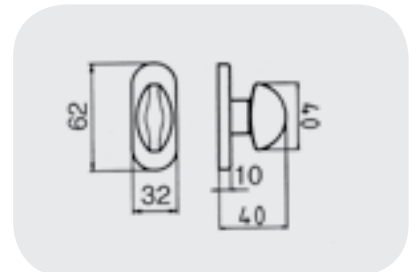

4000

cod. imballo ind.	descrizione		
cod. indust. pack.	description		
4000	rosetta con nottolino WC D. 50 coprivite WC set with rose D. 50 without holes	100	10

technical informations

4100

cod. imballo ind.	descrizione		
cod. indust. pack.	description		
4100	rosetta con nottolino WC D. 50 viti in vista WC set with rose D. 50 screws at sight	100	10

technical informations

4200

cod. imballo ind.	descrizione		
cod. indust. pack.	description		
4200	rosetta con nottolino WC D. 52 coprivite WC set with rose D. 52 without holes	100	10

technical informations

4500

cod. imballo ind.	descrizione		
cod. indust. pack.	description		
4500	rosetta con nottolino WC D. 45 coprivite WC set with rose D. 45 without holes	100	10

technical informations

4300

cod. imballo ind.	descrizione		
cod. indust. pack.	description		
4300	Nottolino WC su rosetta ovale coprivite WC set on oval rose without holes	200	20

technical informations

4320

cod. imballo ind.	descrizione		
cod. indust. pack.	description		
4320	Nottolino WC su rosetta tonda coprivite WC set on round rose without holes	100	10

technical informations