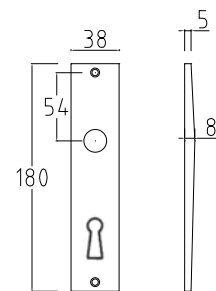

2000

descrizione description		
placca plate	150	10

2200

descrizione description		
placca plate	150	10

2000L

descrizione description		
placca plate	150	10

2300

descrizione description		
placca plate	150	10

2100

descrizione description		
placca plate	150	10

2400

descrizione description		
placca plate	150	10

PLACCHE PLATES

2200 WC

descrizione description		
placca plate	100	10

26004F

descrizione description		
placca plate	150	10

2500

descrizione description		
placca plate	150	10

2700

descrizione description		
placca plate	150	10

26002F

descrizione description		
placca plate	150	10

2800

descrizione description		
placca plate	150	10

3000

descrizione description		
placca plate	150	10

34002F

descrizione description		
placca plate	150	10

34003F

descrizione description		
placca plate	150	10